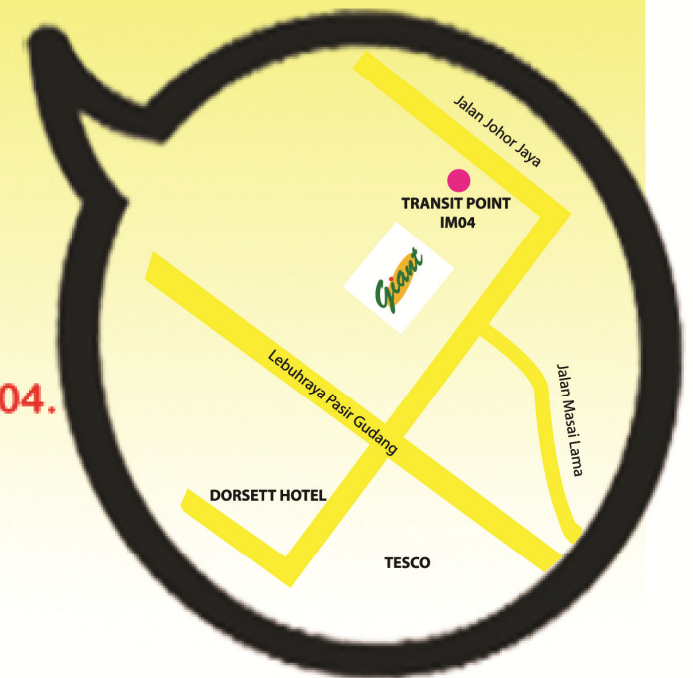

Causeway Link

The Smiling Bus

9B - Bandaraya JB ↔ Kota Masai

Kini ke Terminal Masai hanya 1 jam (anggaran)
Sela masa bas: 30 - 45 minit

- * Perubahan ini melibatkan pemberhentian perkhidmatan ke Hosp. Sultan Ismail & Jusco Tebrau. Dengan ini, masa perjalanan ke/dari Kota Masai ↔ Bandaraya JB dapat dijitamkan.
- ** Penumpang yang ingin pergi ke/dari Hosp. Sultan Ismail & Jusco Tebrau boleh transit dan mengambil bas IM04 di Giant Plentong. Sila rujuk laman web kami untuk jadual bas IM04.
- *** Maaf atas sebarang kesulitan dan sila hubungi talian hotline untuk maklum balas:

<http://www.causewaylink.com.my>

Hotline: 07-360 2244 SMS: 012-7178080

Perubahan Laluan
Berkuatkuasa: 13 Feb 2012